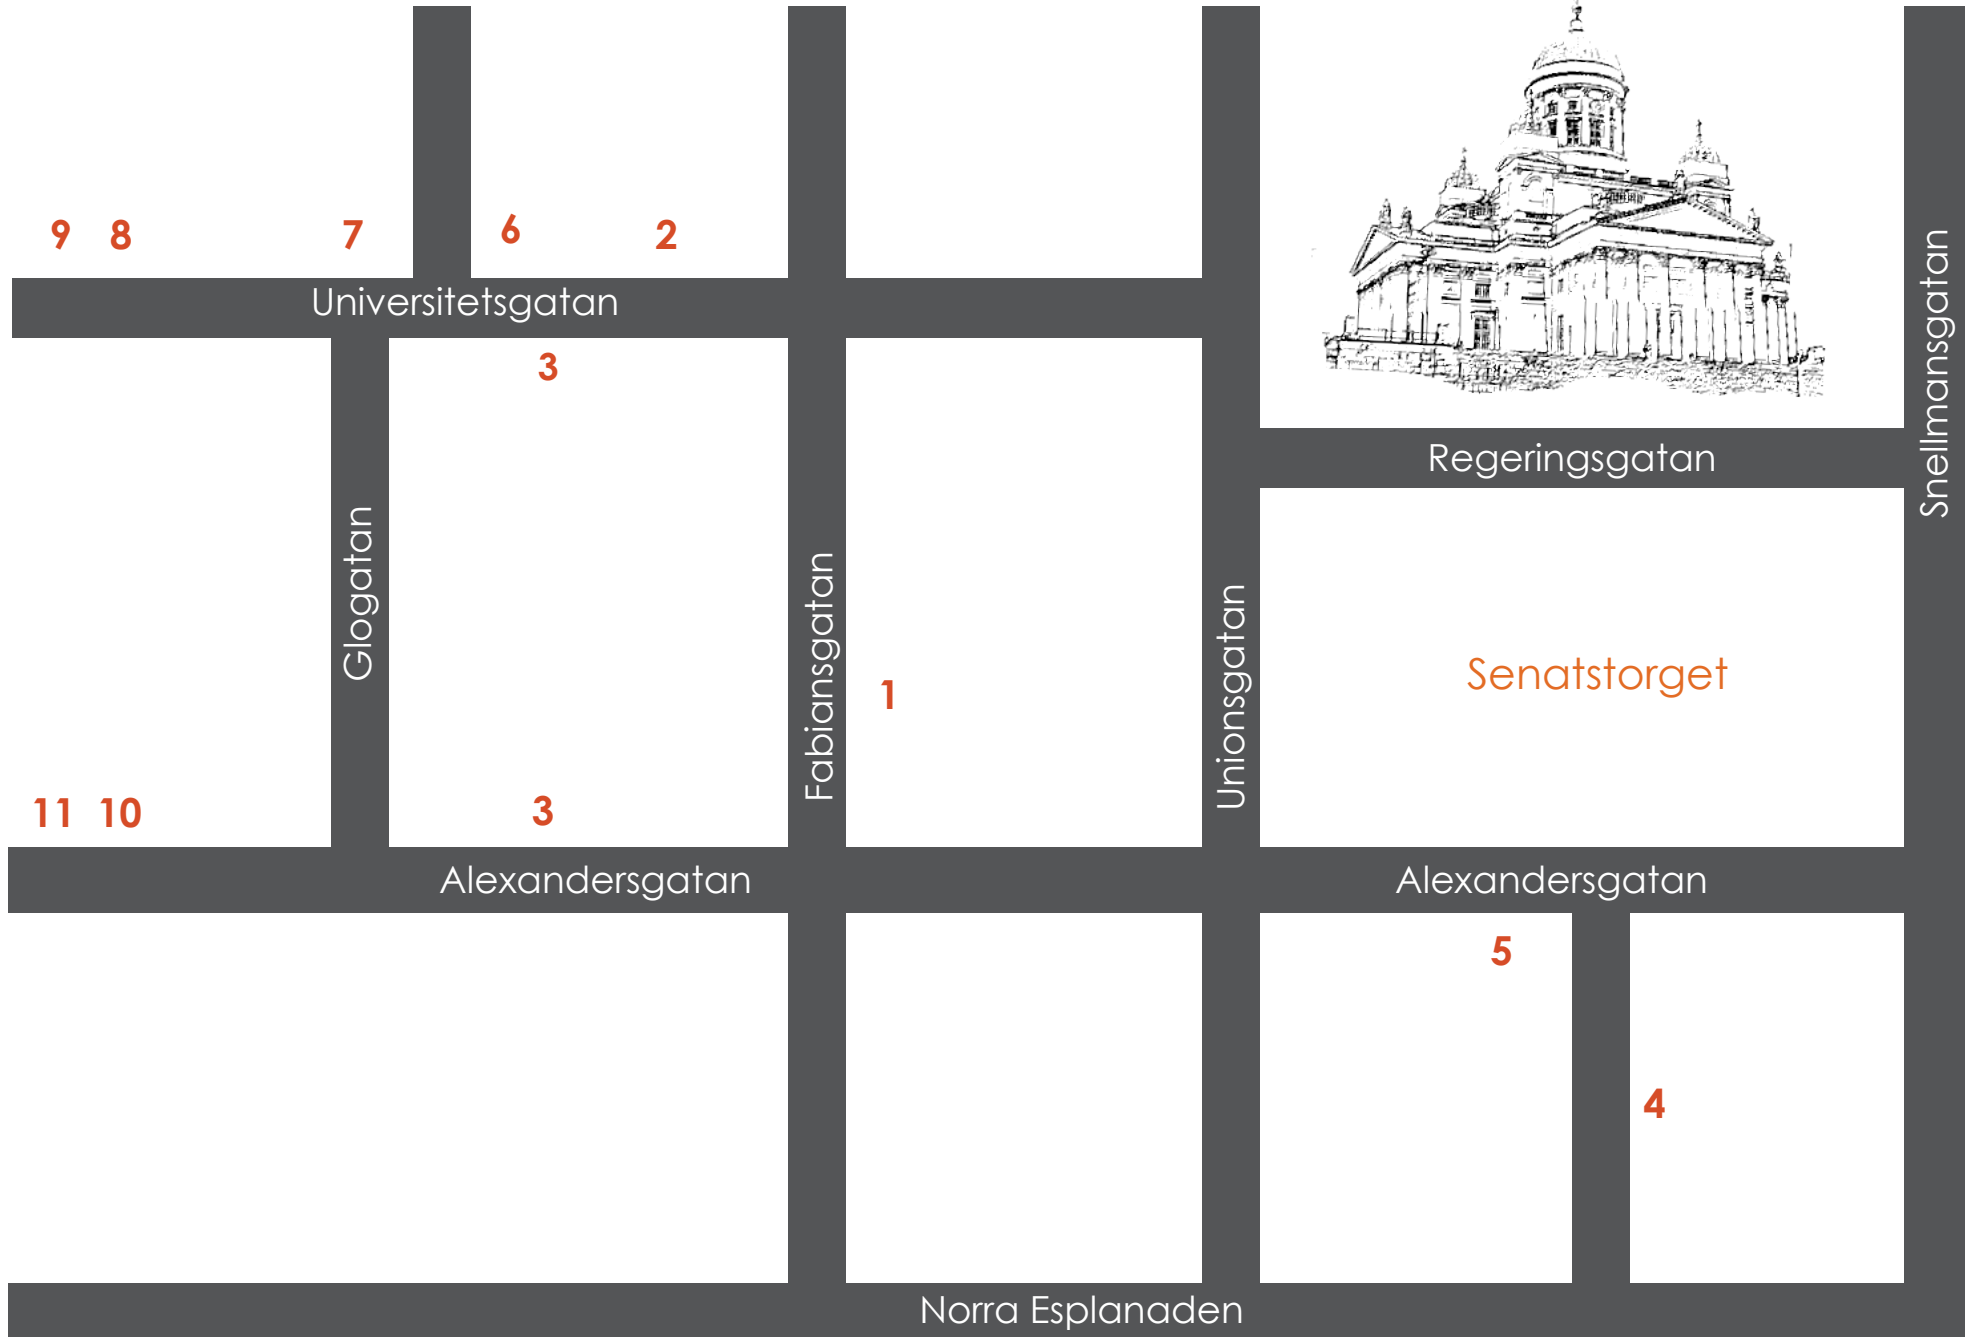

# Lunchkarta för Högskoledagen

# Lunchställen i närheten av Senatstorget

1. **Unicafé Huvudbyggnaden, Fabiansgatan 33.** OBS! På Unicafé får du inte studentrabatt med gymnasiernas studiekort.
2. **Unicafé Porthania, Universitetsgatan 3.** OBS! På Unicafé får du inte studentrabatt med gymnasiernas studiekort.
3. **Köpcentret Kluuvi, Alexandersgatan 9, bland annat:**
  - **Fratello**
  - **Subway**
  - **McDonald's**
  - **Alepa matbutik**
4. **Stadshusets restaurang, Sofiagatan 1-3 (På innergården)**
5. **Café Engel, Alexandersgatan 26**
6. **K-Supermarket Kaisaniemi, Kajsaniemigatan 5 (I metrostationens tunnel)**
7. **Café Picnic, Universitetsgatan 5**
8. **Base Camp (nepalesisk restaurang), Universitetsgatan 5**
9. **Momotoko Ramen Restaurant, Universitetsgatan 5**
10. **Burger King, Alexandersgatan 11**
11. **Rax Pizzabuffet, Alexandersgatan 11 (våning 2)**